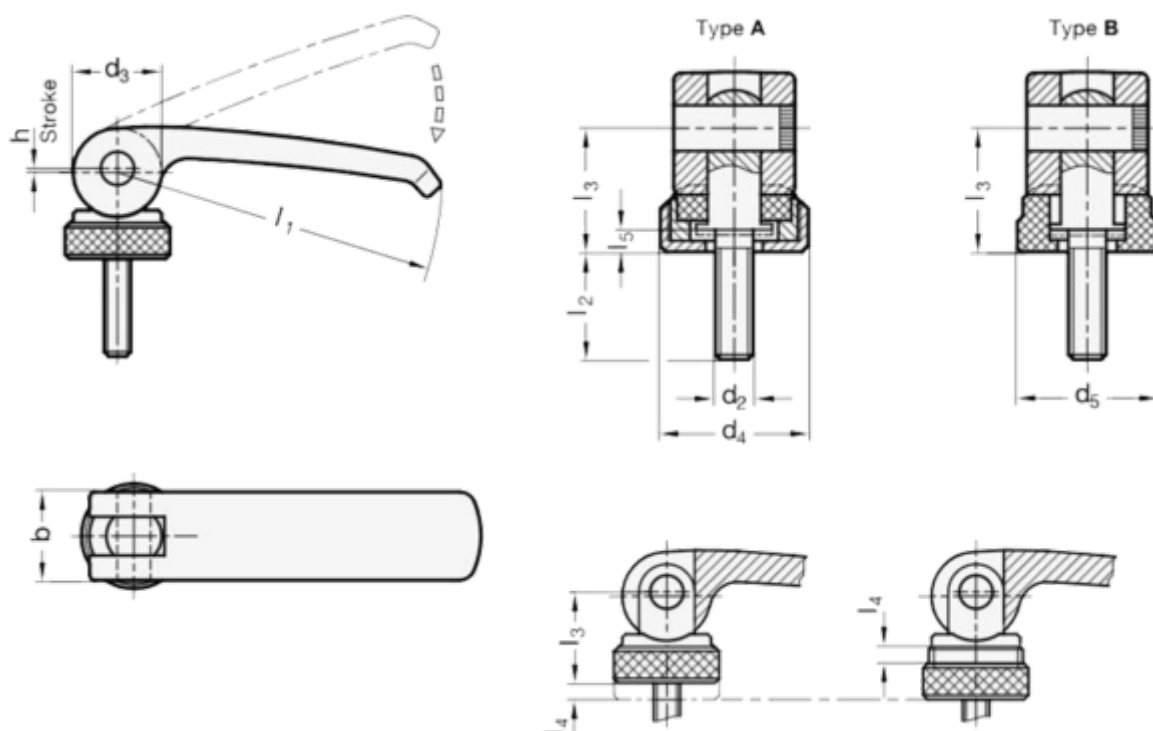

Varenummer: 20927582M860A
 Beskrivelse: E+G Excenterlås GN 927.5-82-M8-60-A
 Udvendt gevind

Mål

b = 20
 d2 = M8
 d4 = 25
 d5 =
 l1 = 82
 l2 = 60